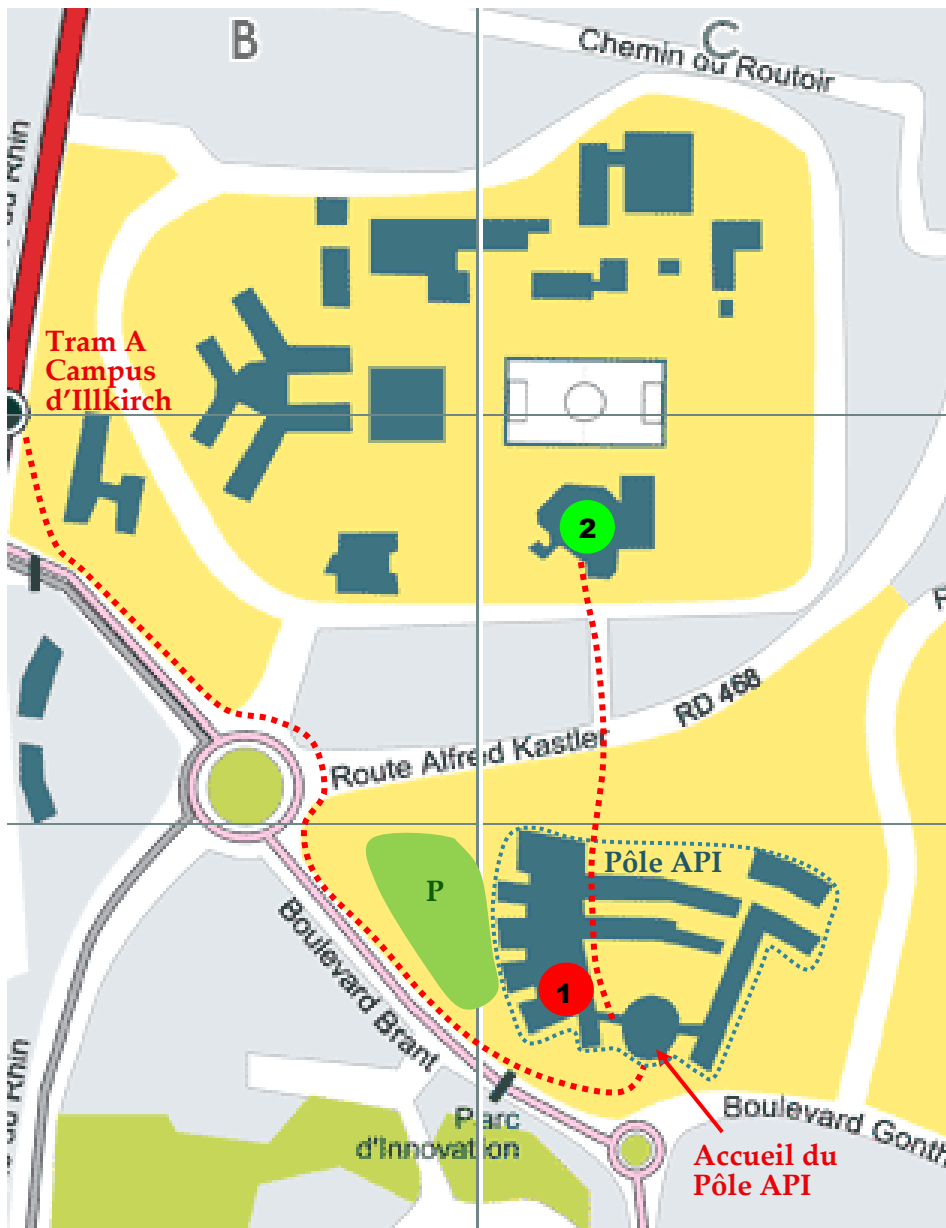

## Ecole MACS – 9 et 10 juillet 2013

### Plan détaillé d'accès à Télécom Physique Strasbourg

- 1** Télécom Physique Strasbourg
- 2** Restaurant Universitaire d'Illkirch
-  Tram A (arrêt Campus d'Illkirch)
-  Déplacement à pied
- P** Parking de Télécom Physique Strasbourg