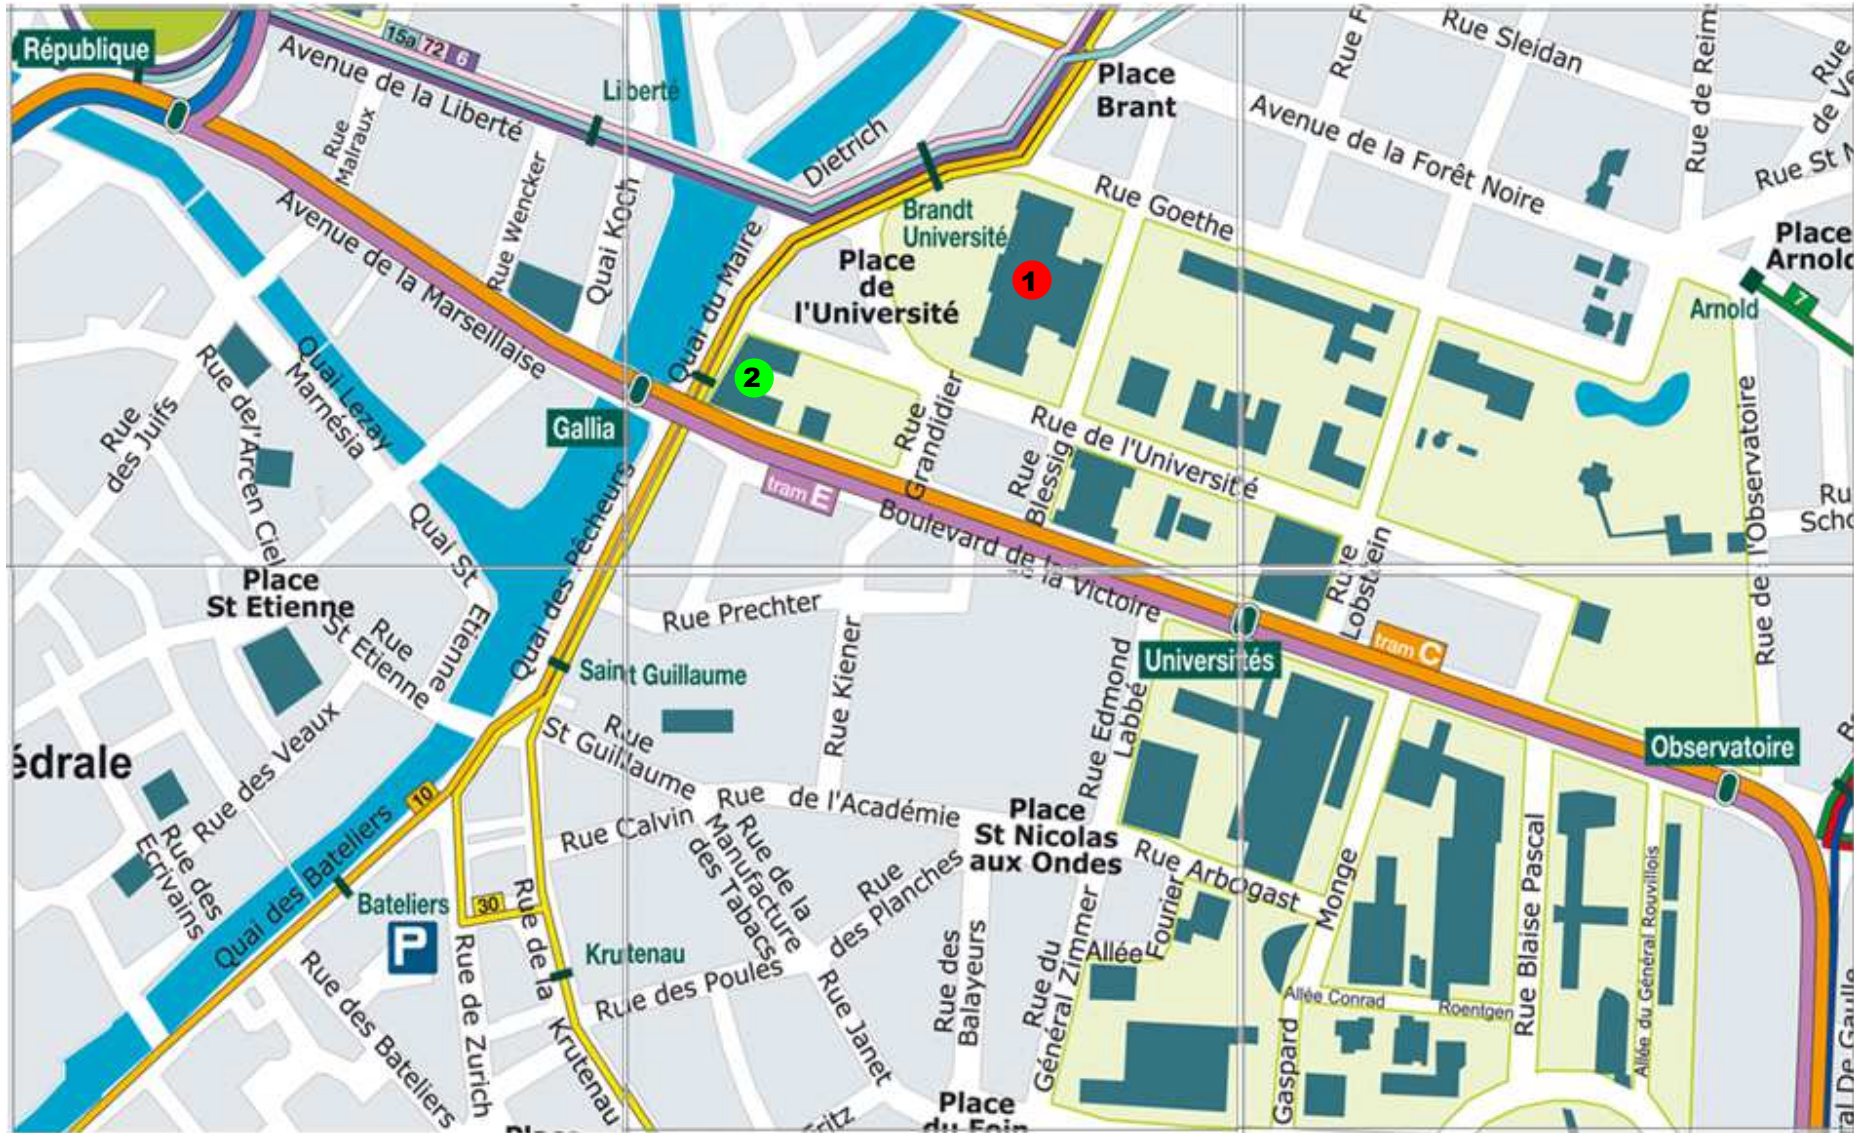

Plan détaillé d'accès au Palais Universitaire (campus central Esplanade)

1 Palais Universitaire : desservi par tram C, E et F (arrêt Gallia), bus 10 et 30 (arrêt Gallia), bus 6, 15a, et 72 (arrêt Brandt Université)

2 Restaurant Universitaire Gallia